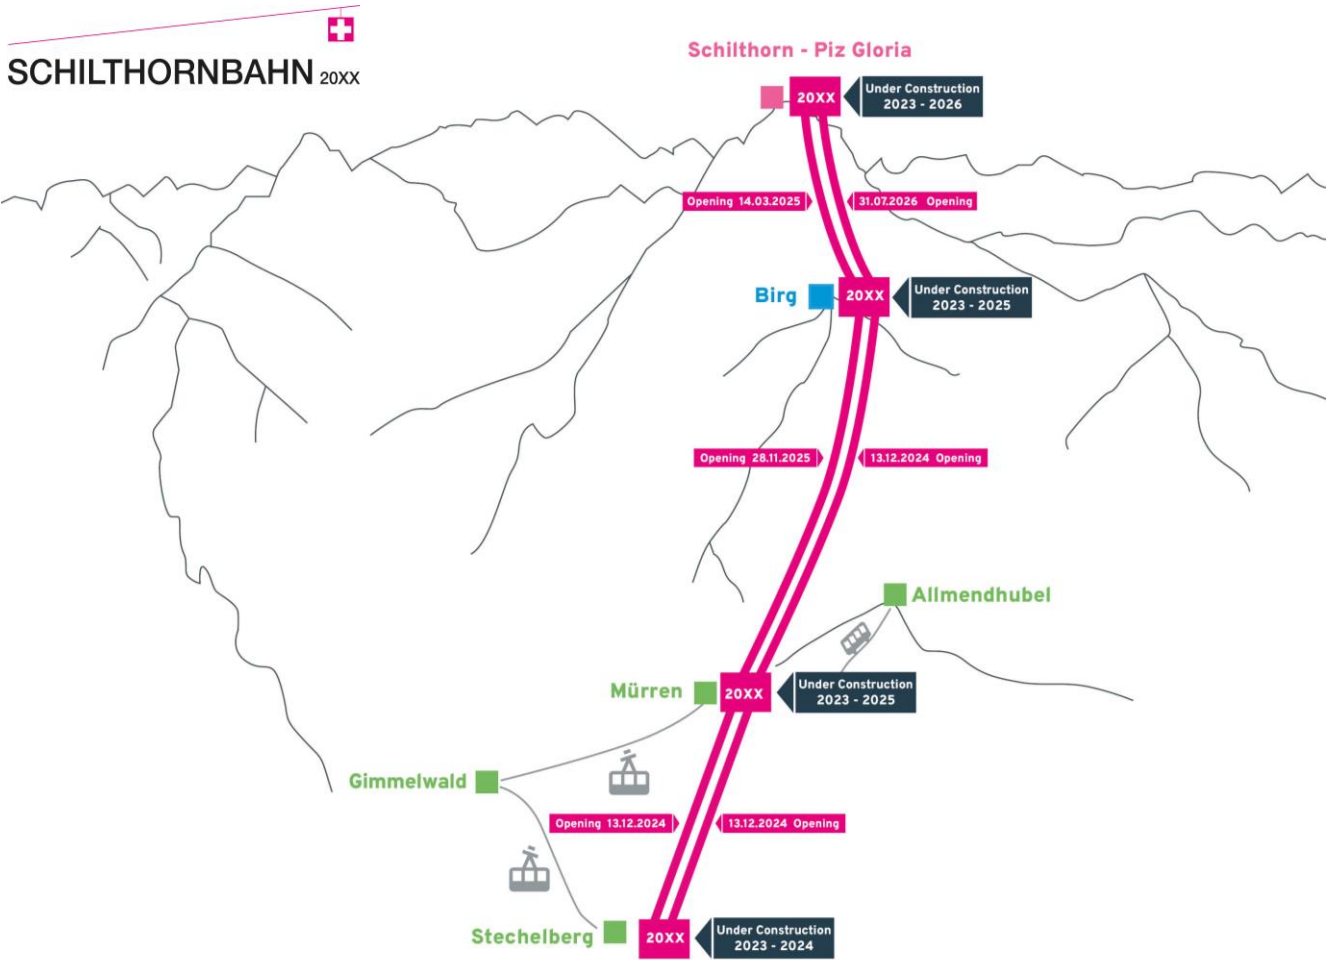

Swiss Skyline

Eiger . Mönch . Jungfrau

Schilthorn
Piz Gloria

กำหนดเวลาและเวลาทำการ

การซ่อมบำรุงและการตรวจสอบเส้นทางเดินรถกระเช้า **Schilthorn**

ฤดูใบไม้ผลิ: 22 เมษายน – 26 เมษายน 2024

ฤดูใบไม้ร่วง: 11 พฤศจิกายน – 6 ธันวาคม 2024

รถกระเช้าลอยฟ้าระหว่างเส้นทาง **Birg** และ **Schilthorn** จะงดให้บริการในวันที่ **14 ตุลาคม 2024** และจะมีรถกระเช้าใหม่จาก **Funifor** ให้บริการแทน (ส่วนที่ 3) ทั้งนี้จะไม่มีรถกระเช้าให้บริการจาก **Birg** ไปยัง **Schilthorn** ระหว่างวันที่ **14 ตุลาคม 2024** ถึง **15 มีนาคม 2025**
ร้านอาหาร **Piz Gloria** พร้อมวิว **360°** จะปิดให้บริการในช่วงเวลานี้เช่นกัน

หลักเป้าหมายในปี **20XX** ของ **SCHILTHORN CABLEWAY**

13 ตุลาคม 2024: เปิดให้บริการรถกระเช้าลอยฟ้าบนเส้นทางที่ชันที่สุดในโลกระหว่าง **Stechelberg** และ **Mürren** (ส่วนที่ 1)

13 ตุลาคม 2024: เปิดให้บริการรถกระเช้าใหม่จาก **Funifor** ระหว่างเส้นทาง **Mürren** และ **Birg** (ส่วนที่ 2)

15 มีนาคม 2025: เปิดให้บริการรถกระเช้าใหม่จาก **Funifor** ระหว่างเส้นทาง **Birg** และ **Schilthorn** (ส่วนที่ 3)

เปิดให้บริการทุกวันตลอดทั้งปี!

ตั้งแต่ **15 มีนาคม 2025** รถกระเช้าในเส้นทาง **Stechelberg - Mürren - Schilthorn**